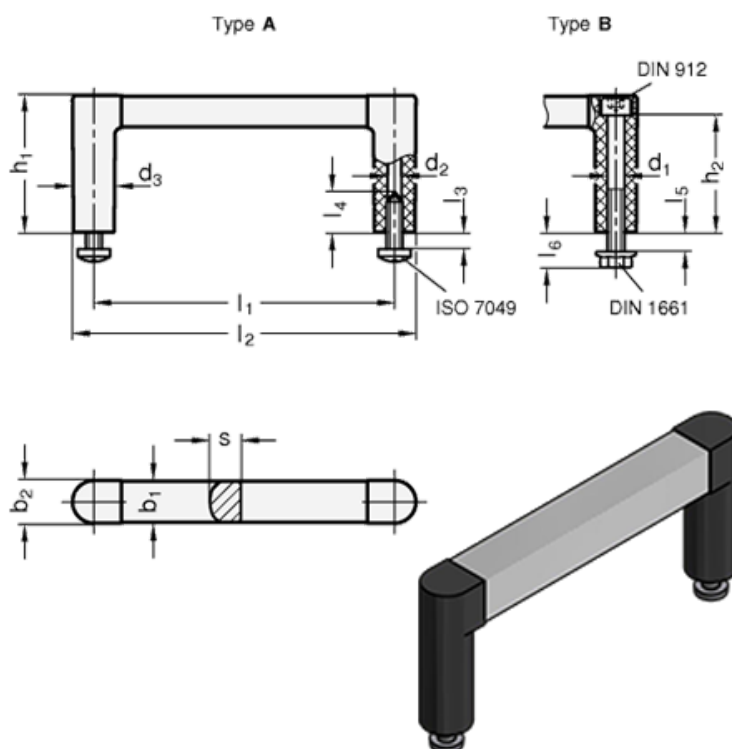

Varenummer: 2042312100BELG  
 Beskrivelse: E+G Bøjlegreb GN 423-12-100-B-ELG  
 - ELG eloxeret / grå

## Mål

b1 = 12	l2 = 112.5
b2 = 12.5	l3 Max. = 5
d1 = M5	l4 Min. = -
d2 = -	l5 Max. = 5
d3 = 12.5	l6 = 10.5
h1 = 40	s = 9
h2 = 34.5	Vægt (g) = 46
l1 = 100	